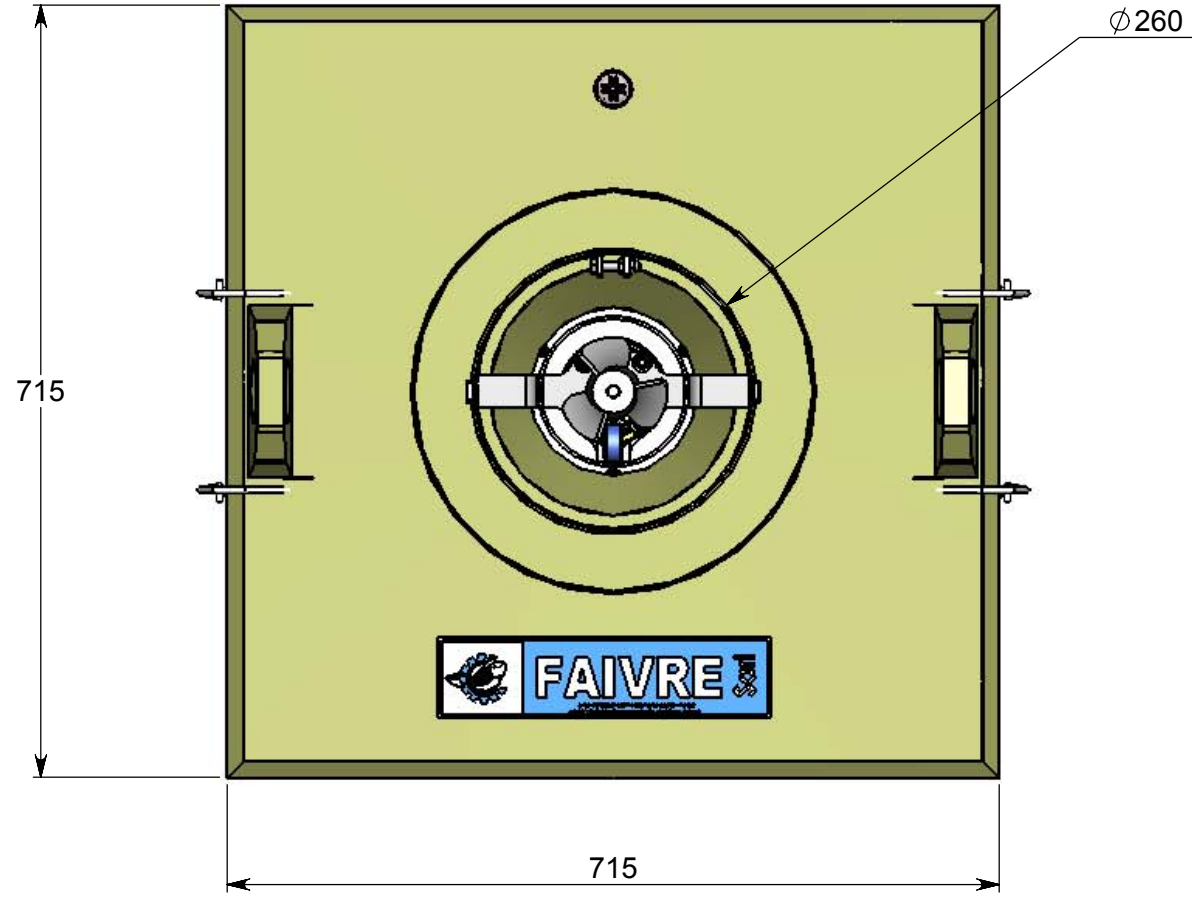

Hauteur d'eau mini:  
637

ECHELLES 1:10		DESSINE PAR: FOLTETE X.	
SS ENSEMBLE		03/02/2009	
N°:			
 <b>FAIVRE SARL</b> 7 Rue de l'industrie 25110 BAUME LES DAMES - FRANCE -	Tel : +333.81.84.01.32 Fax : +333.81.84.16.15		00
FORMAT A3	<b>FLOSUB 0.5 - 2 CV</b>		REV.