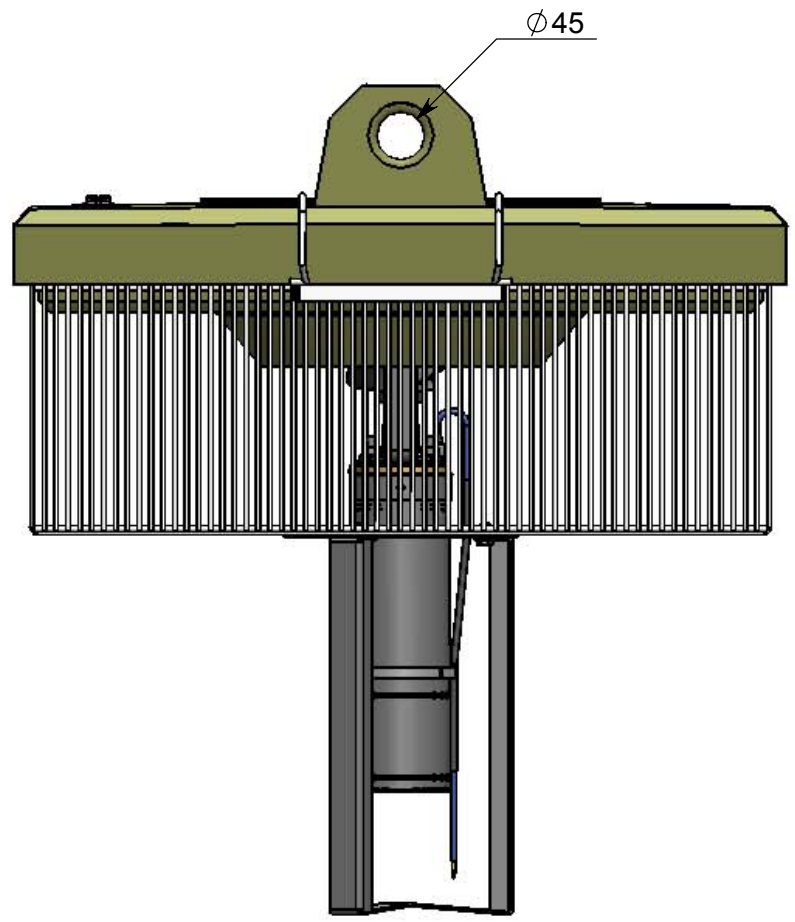

Hauteur d'eau mini:  
637

ECHELLES 1:10		DESSINE PAR: FOLTETE X.	
SS ENSEMBLE		03/02/2009	
N°:			
 <b>FAIVRE SARL</b> 7 Rue de l'industrie 25110 BAUME LES DAMES - FRANCE -	Tel : +333.81.84.01.32 Fax : +333.81.84.16.15		00
FORMAT A3	<b>FLOSUB 0.5 - 2 CV</b>		REV.