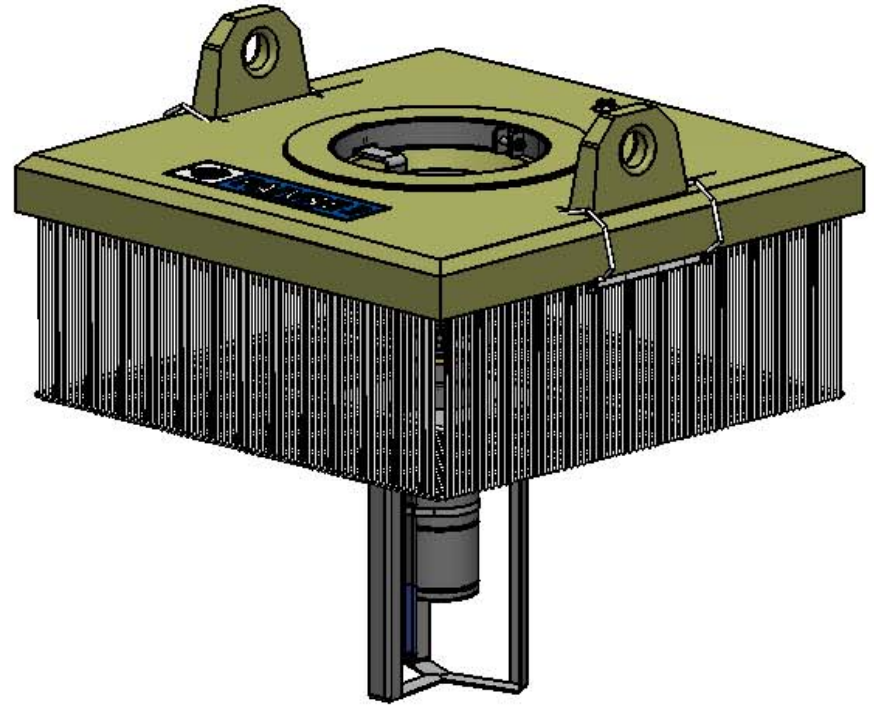

Hauteur d'eau mini:  
637

ECHELLES 1:10		DESSINE PAR: FOLTETE X.	
SS ENSEMBLE		03/02/2009	
N°:			
 <b>FAIVRE SARL</b> 7 Rue de l'industrie 25110 BAUME LES DAMES - FRANCE -	Tel : +333.81.84.01.32 Fax : +333.81.84.16.15		00
FORMAT A3	<b>FLOSUB 0.5 - 2 CV</b>		REV.