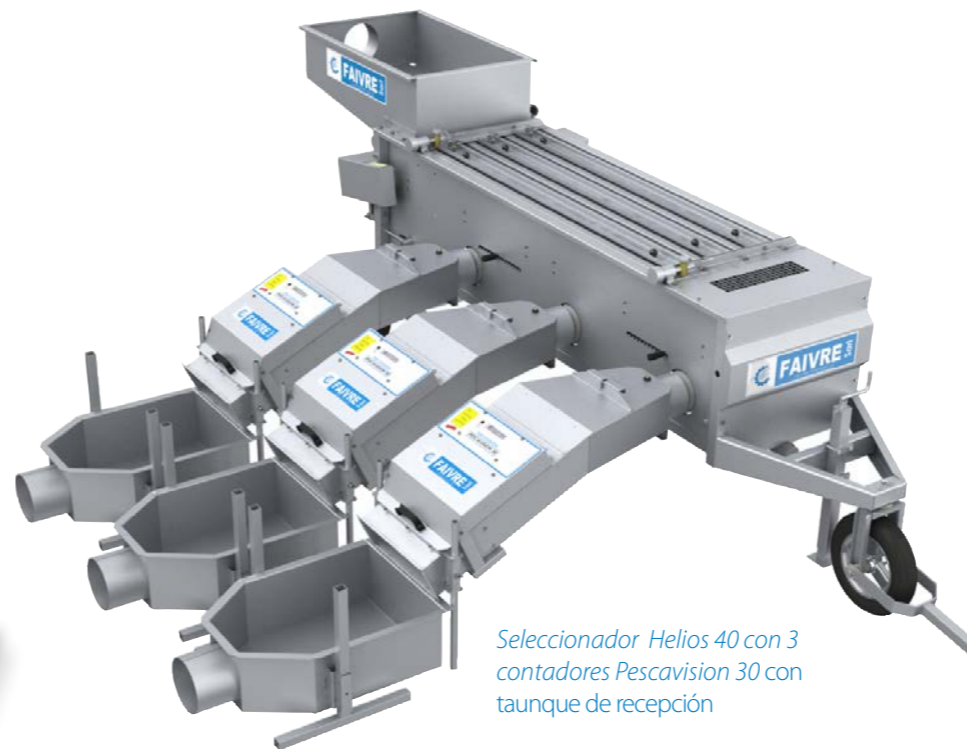

Seleccionador Helios 40 con 3 contadores PescaVision 30 con taunque de recepción

El principio de este contador es simple, una radiación emitida por las LED atraviesa cada uno de los canales. El pez que atraviesa la radiación da un impulso de conteo. Mangas de reglaje de tamaño permiten a los peces de pasar uno por uno delante de las radiaciones.