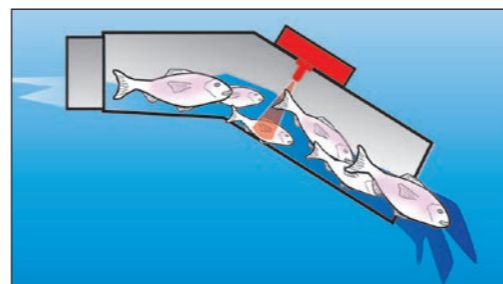

Seleccionador Helios 40 con 3 contadores PescaVision 30 con taunque de recepción

El principio de este contador es simple, una radiación emitida por las LED atraviesa cada uno de los canales. El pez que atraviesa la radiación da un impulso de conteo. Mangas de reglaje de tamaño permiten a los peces de pasar uno por uno delante de las radiaciones.