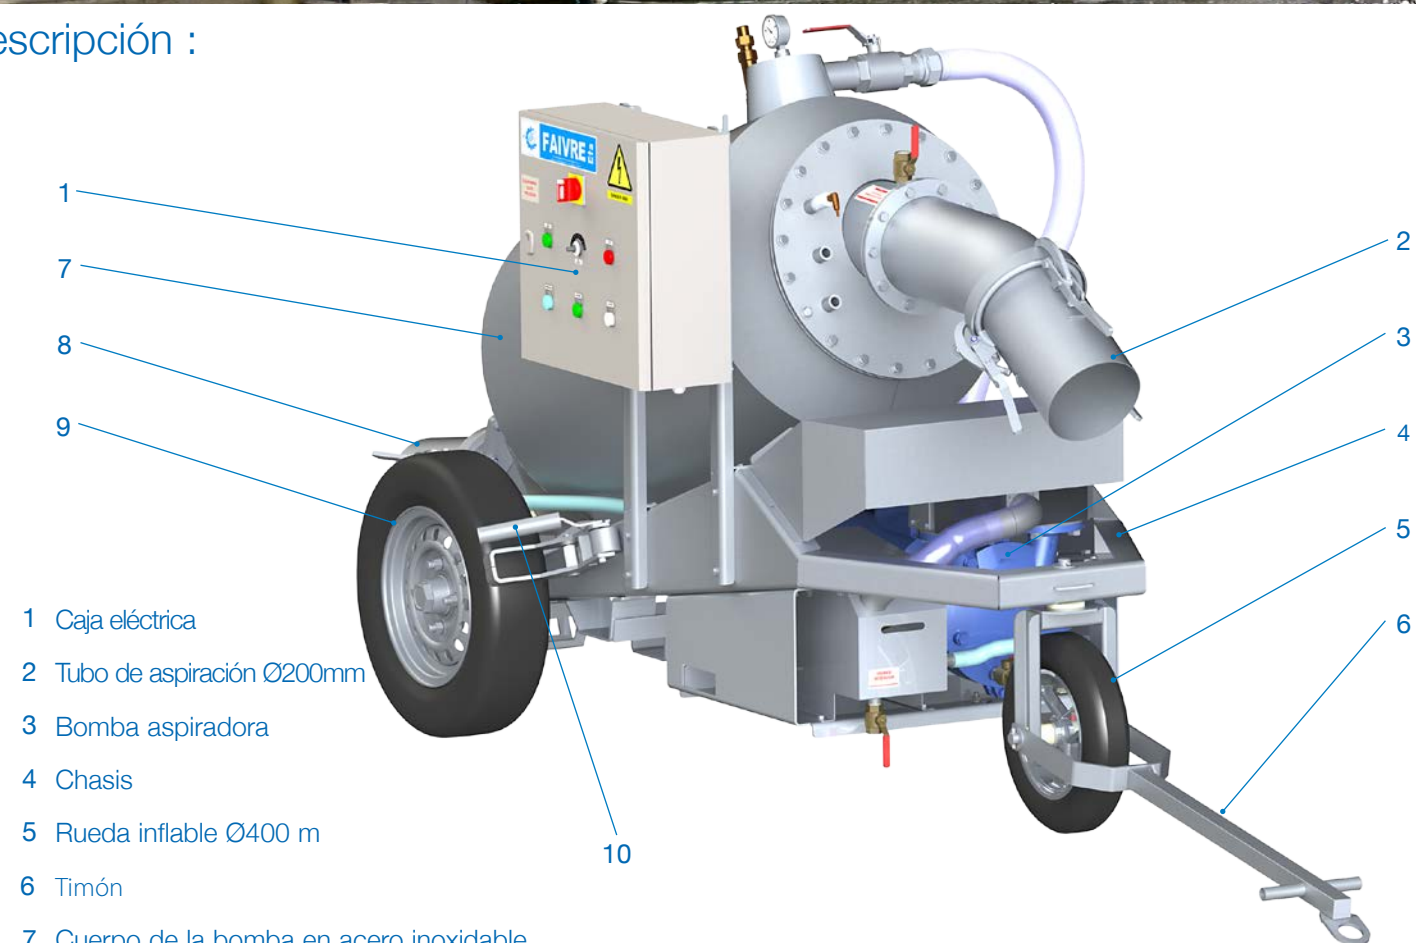

Bomba de peces Pescavac 8

Nuevo

Trucha / Salmón

Tilapia / Carpa

Barramundis

Dorada

Lubina

Puntos fuertes:

- ✓ Alta capacidad de 6-8 toneladas / hora
- ✓ Manipulación de los peces hasta 2,5 kg (salmónidos)
- ✓ Lubina/Dorada 1,5kg max.
- ✓ Altura de descarga 5m
- ✓ Altura de succión 4m

FAIVRE ha desarrollado un nuevo modelo de bomba de peces llamado "Pescavac 8" para transferir peces vivos hasta 2,5kg (salmonidos).

Construcción de alta calidad hecha en acero inoxidable.

Fácil de manipular con una estructura compacta y grandes ruedas.

FAIVRE

www.faivre.fr

Descripción :

- 1 Caja eléctrica
- 2 Tubo de aspiración Ø200mm
- 3 Bomba aspiradora
- 4 Chasis
- 5 Rueda inflable Ø400 m
- 6 Timón
- 7 Cuerpo de la bomba en acero inoxidable
- 8 Salida de la bomba Ø200mm (8")
- 9 Rueda grande inflable Ø500 m
- 10 Freno

Modelo	PESCAVAC 8
Motor principal:	5.3kW 400V 3ph 50Hz
Entrada: Ø	(200mm) 8" hembra camlock
Salida Ø	(200mm) 8" macho camlock
Altura de descarga maxima	5 m
Altura de succion maxima	4 m
Tamaño de los peces	2,5kg salmónido
Tamaño de los peces	1,5kg Dorada/Lubina/Tilapia
Dimensiones (m)	2,5 largo x 1,5 ancho x 1,5 alto
Peso	440kg
Calidad del acero inoxidable	AISI 316L
Referencia	PV0801