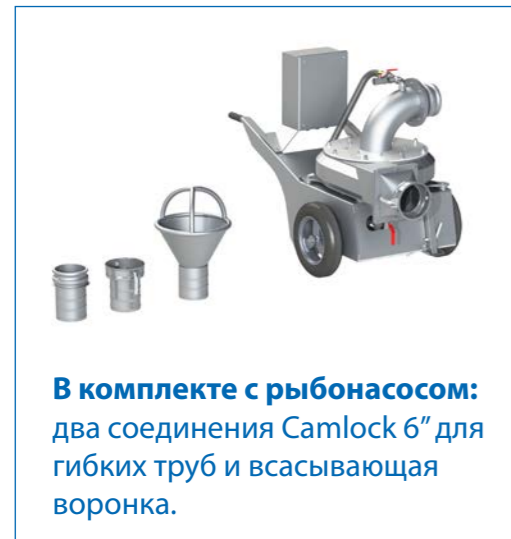

КОНСТРУКЦИЯ

1. Панель управления
2. Вход Ø150 мм (6")
3. Рукоятки для транспортировки
4. Корпус и рама из алюминия
5. Электрический привод
6. Пневматические колеса Ø 400 мм
7. Выходной обратный клапан
8. Пропеллерный насос
9. Выход Ø150 мм (6")
10. Регулируемый упор
11. Помпа автозаливки

В комплекте с рыбонасосом:
два соединения Camlock 6" для гибких труб и всасывающая воронка.

| | |
|--|---------------------------------------|
| Модель | PESCAVAC 6 Plus |
| Мощность мотора | 3 кВт 400 В |
| Регулировка производительности | Частотный вариатор |
| Автозаливка | 0,3 кВт 400В |
| Входное отверстие Ø | 152 мм (с замком Camlock) |
| Выходное отверстие Ø | 152 мм (с замком Camlock) |
| Общая высота подъёма | до 12 м (3м на входе + 9 м на выходе) |
| Масса рыб (лососевые) | до 700 г |
| Производительность по рыбе | 20 тонн/час |
| Производительность (по воде) | 232 м³/ч |
| Габариты | 1.76 x 0.86 x 1.06 м |
| Масса | 202 кг |
| Нержавеющая сталь | AISI 316L |
| Артикул | PH0602 |
| Faivre оставляет за собой право изменить технические параметры и конструкцию без уведомления | |

РЫБОНАСОС ДЛЯ ЖИВОЙ РЫБЫ PESCAMOTION 6 PLUS пропеллерный

Бережная работа с рыбой

НОВИНКА

ПЯТЕЦЕВЫЕ РЫБЫ ПЕРВЫМ КЛАССОМ
1
класс

Pescamotion 6 Plus это лучший рыбонасос от FAIVRE для бережной работы с живой рыбы до 700 грамм!
Традиционно высокое качество из нержавеющей сталей.