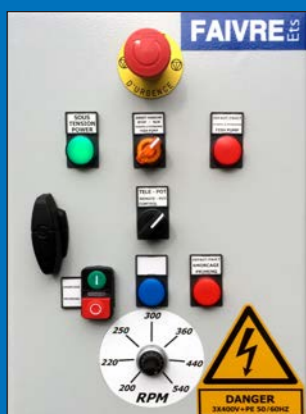

Опция:

TD0601 бункер с сепаратором для отвода лишней воды (для прямого подключения к счетчику рыбы и погрузки рыбы в контейнер)

Панель управления с плавной регулировкой скоростью рыбонасоса