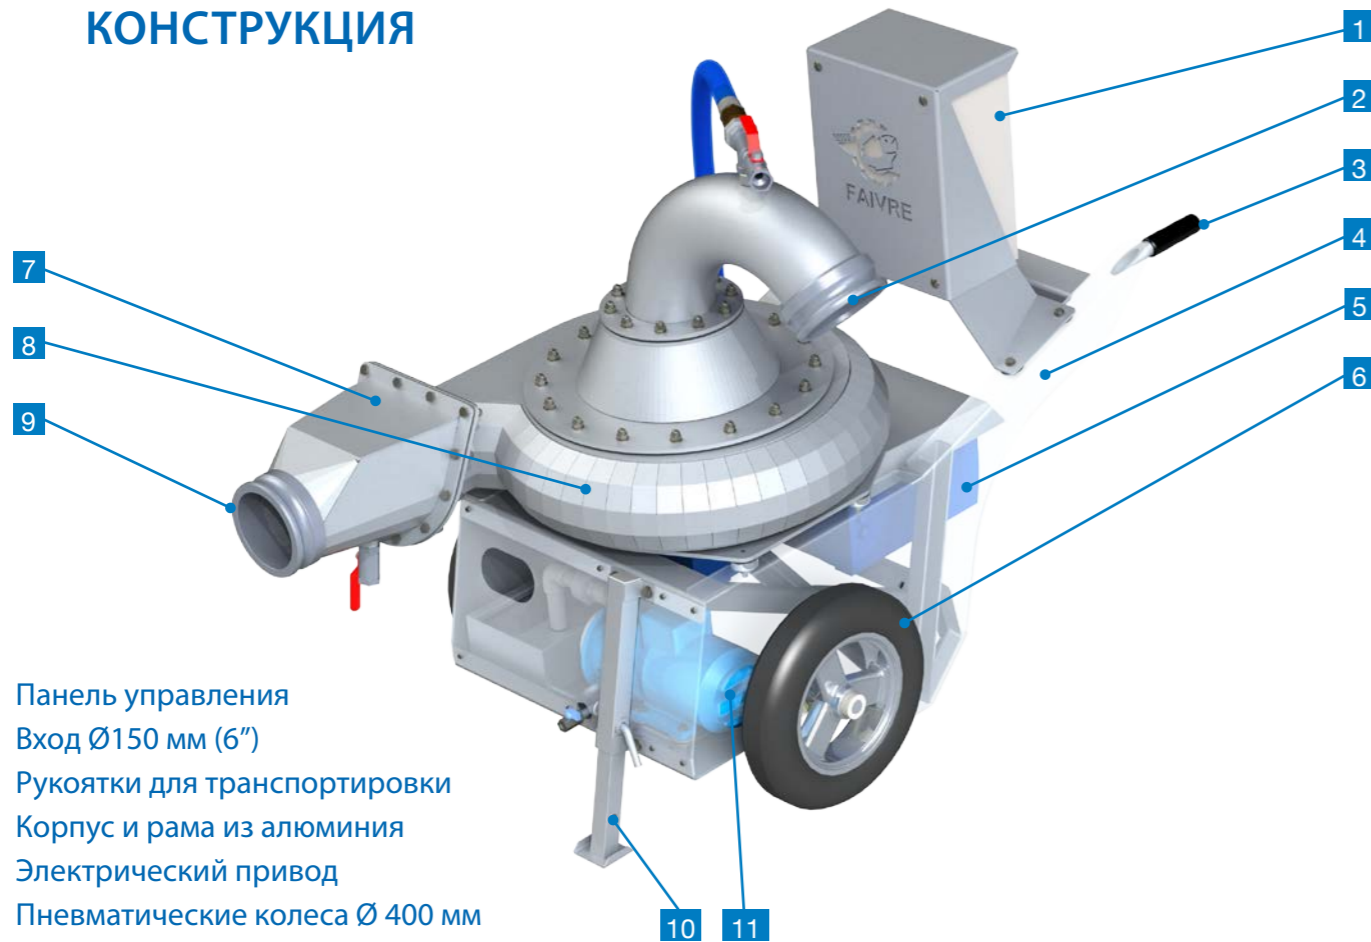

КОНСТРУКЦИЯ

1. Панель управления
2. Вход Ø150 мм (6")
3. Рукоятки для транспортировки
4. Корпус и рама из алюминия
5. Электрический привод
6. Пневматические колеса Ø 400 мм
7. Выходной обратный клапан
8. Пропеллерный насос
9. Выход Ø150 мм (6")
10. Регулируемый упор
11. Помпа автозаливки

В комплекте с рыбонасосом:
два соединения Camlock 6" для гибких труб и всасывающая воронка.

| | |
|--|---------------------------------------|
| Модель | PESCAVAC 6 Plus |
| Мощность мотора | 3 кВт 400 В |
| Регулировка производительности | Частотный вариатор |
| Автозаливка | 0,3 кВт 400В |
| Входное отверстие Ø | 152 мм (с замком Camlock) |
| Выходное отверстие Ø | 152 мм (с замком Camlock) |
| Общая высота подъёма | до 12 м (3м на входе + 9 м на выходе) |
| Масса рыб (лососевые) | до 700 г |
| Производительность по рыбе | 20 тонн/час |
| Производительность (по воде) | 232 м³/ч |
| Габариты | 1.76 x 0.86 x 1.06 м |
| Масса | 202 кг |
| Нержавеющая сталь | AISI 316L |
| Артикул | PH0602 |
| Faivre оставляет за собой право изменить технические параметры и конструкцию без уведомления | |

РЫБОНАСОС ДЛЯ ЖИВОЙ РЫБЫ PESCAMOTION 6 PLUS пропеллерный

Бережная работа с рыбой

НОВИНКА

ПЯТЕЦЕВЫЕ РЫБЫ ПЕРВЫМ КЛАССОМ
1
класс

Pescamotion 6 Plus это лучший рыбонасос от FAIVRE для бережной работы с живой рыбы до 700 грамм!
Традиционно высокое качество из нержавеющей сталей.

Опция:

TD0601 бункер с сепаратором для отвода лишней воды (для прямого подключения к счетчику рыбы и погрузки рыбы в контейнер)

Панель управления с плавной регулировкой скоростью рыбонасоса

Большие пневматические колеса Ø 400 для транспортировки рыбонасоса